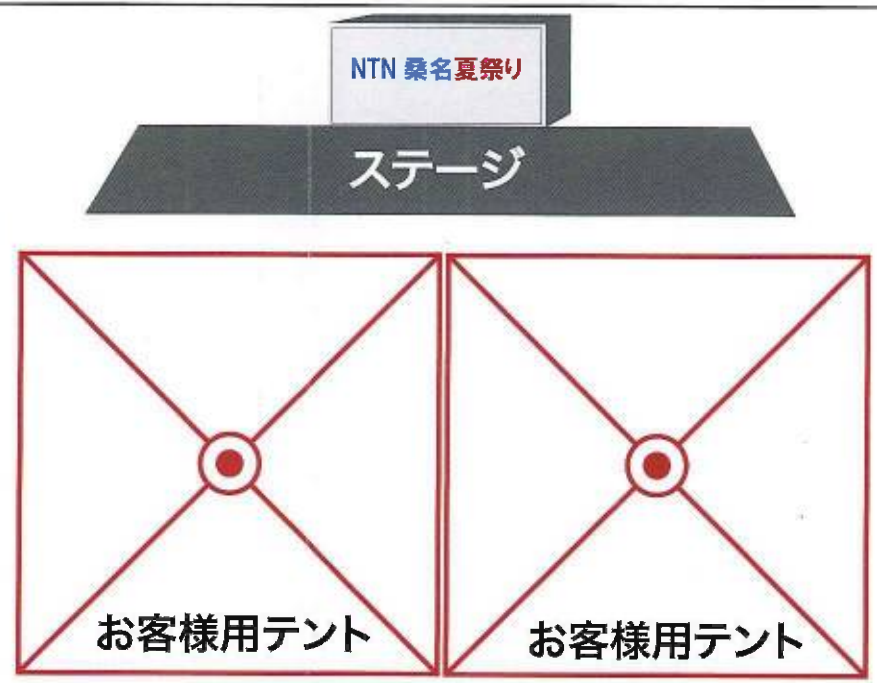

- ① ソフトクリーム / 超大型製作課
- ② フライドポテト / 管理会計課 調達管理課
- ③ 揚げたこ焼き / 大型・鉄車製作課
- ④ チキンナゲット / 鋼球工場
- ⑤ ジャンボ牛串 / 精密生管課
- ⑥ 唐揚げ / 精密軸受
- ⑦ ジャンボフランクフルト / 品証部A
- ⑧ アメリカンドッグ / いなべ工場
- ⑨ お好み焼き串 / 小径製作課
- ⑩ ハリケーンポテト / NTN精密樹脂
- ⑪ かき氷 / 中型製作課
- ⑫ ジャンボ串カツ / もの造り戦略センター
- ⑬ 大学いも / 産機技術開発センター
- ⑭ 焼きそば / 魚国総本社
- ⑮ ジュース / NTNテクニカルサービス
- ⑯ 射的 / 中型特殊製作課
- ⑰ 輪投げ / 先端技術研究所
- ⑱ 人形すくい / 品証部B
- ⑲ ヨーヨー釣り / 熱処理工場
- ⑳ 光り物グッズ / 青年女性委員会
- ㉑ 抽選場所 / 労働組合桑名支部
- ㉒ 抽選券・金券配布テント
- ㉓ 受付テント
- ㉔ 授乳・オムツ替えテント

W.C.

喫煙所

ゴミステーション
ゴミの分別にご協力下さい。

受付 ㉓

¥ ㉒

授乳・オムツ替えテント ㉔

救護テント

本部テント

来賓席

お客様用テント

㉑

㉒

㉓

㉔

㉕

㉖

㉗

㉘

㉙

㉚

①

②

③

④

⑤

⑥

⑦

⑧

⑨

⑩

⑪

⑫

⑬

⑭

⑮

フワフワ

披露ももちゃで遊んじゃおう!!